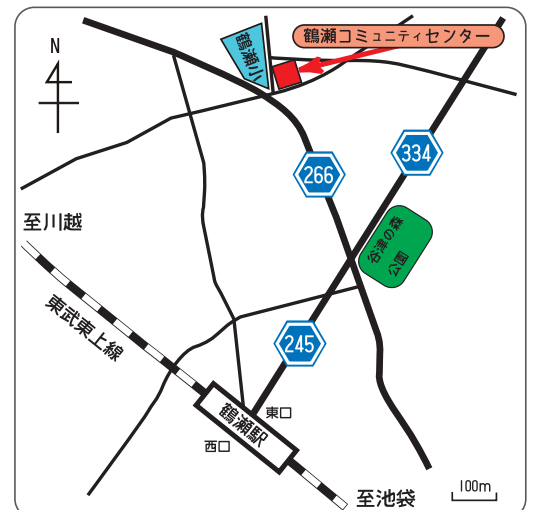

鶴瀬コミュニティセンター ホール

埼玉県富士見市羽沢3丁目23-10

2026 **7.26** (日) 14:00開演(13:30会場)

ふじみ室内管弦楽団 事務局 渡部 ☎ 090-1551-9208

公演に関する問合せ先(主催) ふじみ室内管弦楽団 (eメール fujimichamber@s1006.xrea.com、または楽団ホームページへ)
※楽団ホームページのお問い合わせページは、24時間受け付けております。お問い合わせ内容によっては、回答に日数を要しますのでご了承ください。