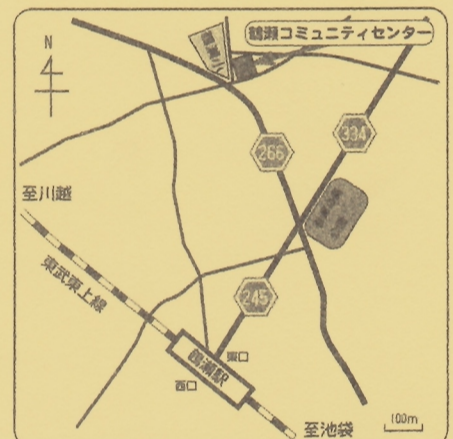

ふじみ室内管弦楽団は、埼玉県富士見市、ふじみ野市、三芳町及びその近郊で活動するアマチュアの室内オーケストラです。

ご家族お揃いでオーケストラの調べをお楽しみください。

楽しい楽器紹介もあります

日時：2024年 2月11日（日・祝）

午後2時開演（午後1時30分開場）

会場：鶴瀬コミュニティセンターホール

主催：富士見市音楽連盟 協力：鶴瀬公民館

協賛金 一般：1000円 中・高生：500円 小学生以下・障がい者：無料
お問合せ ☎ 049-253-6863（水野）