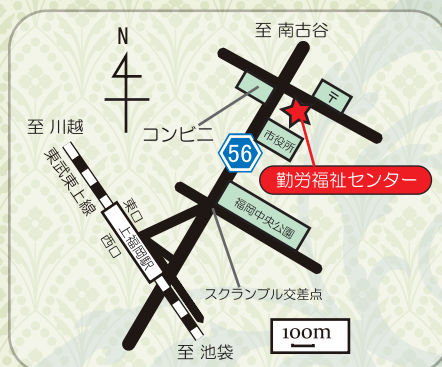

■チケット販売店:

喫茶歩歩 / 上福岡公民館 / 上福岡西公民館 / 上福岡市民図書館 / フクトピア
スタジオプリマベラ事務局 ☎ 080-4386-1957